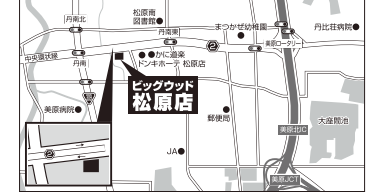

摂津店
大阪府摂津市烏飼本町1-3-15
TEL 072 657-9901