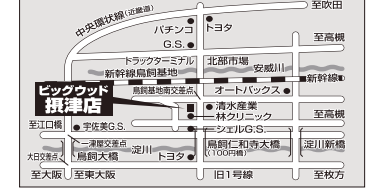

貝塚店
大阪府貝塚市麻生中473-1
TEL 072 431-8500
FAX (072) 431-8501