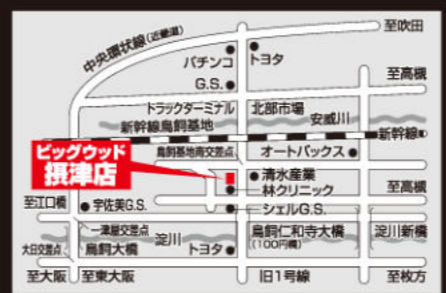

例えば シングルベッドフレーム
巾99×奥行208×高さ82cm
大特価!!
税込 **¥17,990**
さらにお安く!

例えば 食卓5点セット
巾120×奥行75×高さ73cm
税込 **¥19,990**
さらにお安く!

税込 **¥13,990**

税込 **¥15,990**

今付いている さらに
超特価でお買い得!

店舗によりお取り扱い商品、色・サイズが異なる場合がございます。
売り切れの場合はご容赦下さい。良い品よりドンドンなくなります!!

B-Wグループ 全国48店舗 家具アウトレット ビッグウッド

東大阪店 TEL.06-6723-1800
大阪府東大阪市若江西新町 4-7-27

松原店 TEL.072-330-0511
大阪府松原市丹南 2-264-1

摂津店 TEL.072-657-9901
大阪府摂津市鳥飼本町 1-3-15

貝塚店 TEL.072-431-8500
大阪府貝塚市麻生中 473-1

●営業時間 ●平日 あさ10:00～よる7:00 ●土日祝 あさ10:00～よる8:00 (木曜定休) ※木曜が祝日の時は営業