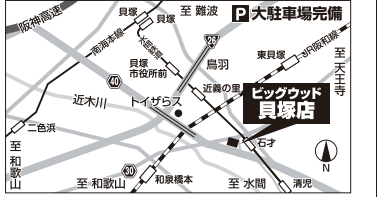

激安アウトレット家具ならビッグウッドにお任せ下さい!! 一度と巡り会えない「二期会」の商品をお約束致します。現品商品、数量限定品多数! 早い者勝ち! すぐに売り切れ! 早い者勝ち! すぐに売り切れ! 早い者勝ち! すぐに売り切れ! 早い者勝ち! すぐに売り切れ! 早い者勝ち! すぐに売り切れ! 早い者勝ち! すぐに売り切れ!

激安アウトレット家具ならビッグウッドにお任せ下さい!! 一度と巡り会えない「二期会」の商品をお約束致します。現品商品、数量限定品多数! 早い者勝ち! すぐに売り切れ! 早い者勝ち! すぐに売り切れ! 早い者勝ち! すぐに売り切れ! 早い者勝ち! すぐに売り切れ! 早い者勝ち! すぐに売り切れ!