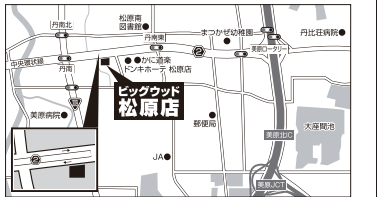

摂津店
大阪府摂津市鳥飼本町1-3-15
TEL 072 657-9901