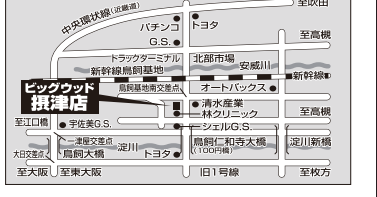

だから **激安**
 一流メーカーのソファも
 一流メーカーのベッドも
 高級品ほど

今がチャンス!
 新築のお客様も
 買い替えのお客様も
 激安家具を買うなら

キャンペーン期間
5/25(土) ▶ 28(火)
 木曜日はお休みです 祝日の場合は営業
 営業時間
 平日 AM10:00~PM7:00 日・祝日 AM10:00~PM8:00

東大阪店
 大阪府東大阪市若江西新町4-7-27
 TEL 06 6723-1800

松原店
 大阪府松原市丹南2-264-1
 TEL 072 330-0511
 FAX (072) 330-0512

摂津店
 大阪府摂津市鳥飼本町1-3-15
 TEL 072 657-9901

貝塚店
 大阪府貝塚市麻生中473-1
 TEL 072 431-8500
 FAX (072) 431-8501

激安アウトレット家具ならビッグウッドにお任せ下さい!! 一度と巡り会えない「二期会」の商品をお約束致します。現品商品、数量限定品多数! 早い者勝ち! すぐに売り切れ! 早い者勝ち! すぐに売り切れ! 早い者勝ち! すぐに売り切れ! 早い者勝ち! すぐに売り切れ! 早い者勝ち! すぐに売り切れ! 早い者勝ち! すぐに売り切れ!