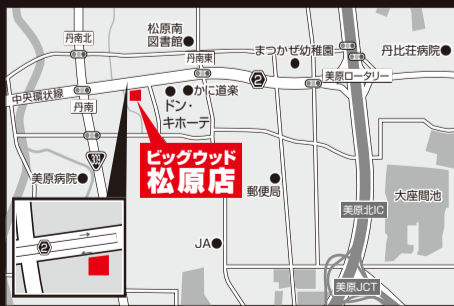

B・Wグループ 大阪
セール開催店舗

東大阪店 TEL.06-6723-1800
大阪府東大阪市若江西新町 4-7-27

松原店 TEL.072-330-0511
大阪府松原市丹南 2-264-1

摂津店 TEL.072-657-9901
大阪府摂津市鳥飼本町 1-3-15

YouTube
メッセンジャー 黒田の
チラシダス
by: ビッグウッド 玉井家具(株)

毎週 土曜日 動画配信
YouTubeでバックナンバーも配信中!