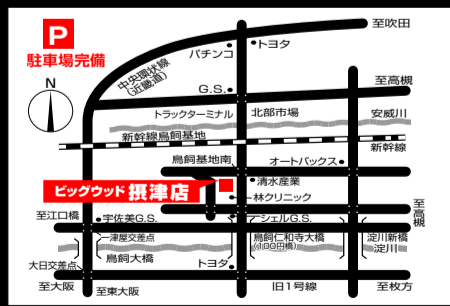

**0**円

2 配送商品  
3ヶ月  
お預かり

3 軽トラック  
貸し出し90分

※ご購入商品の合計が3万円以上の場合。※当社指定の配送エリア内に  
限ります。 ※チラシ商品は対象外。

B-Wグループ 大阪 特別セール開催店舗

東大阪店 TEL.06-6723-1800  
大阪府東大阪市若江西新町 4-7-27

松原店 TEL.072-330-0511  
大阪府松原市丹南 2-264-1

摂津店 TEL.072-657-9901  
大阪府摂津市鳥飼本町 1-3-15