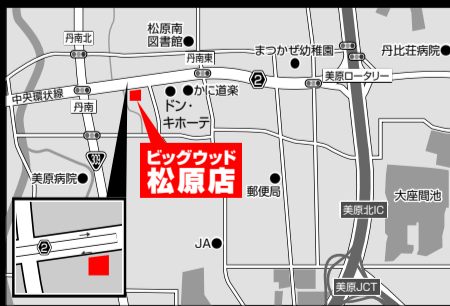

**0**円

2 配送商品  
3ヶ月  
お預かり

3 軽トラック  
貸し出し90分

※ご購入商品の合計が3万円以上の場合。※当社指定の配送エリア内に  
限ります。 ※チラシ商品は対象外。

B-Wグループ 大阪 特別セール開催店舗

東大阪店 TEL.06-6723-1800  
大阪府東大阪市若江西新町 4-7-27

松原店 TEL.072-330-0511  
大阪府松原市丹南 2-264-1

摂津店 TEL.072-657-9901  
大阪府摂津市鳥飼本町 1-3-15

ホテルや民泊・店舗など業者様も **大歓迎!**

YouTube

メッセンジャー 黒田の  
**チラシダス**

by: ビッグウッド 玉井家具(株)

ほぼ毎週土曜20時から生配信予定  
YouTubeでバックナンバーも配信中!

■営業時間 土・日・祝 あさ10:00~よる7:00 平日 あさ11:00~よる7:00 ■木曜定休日 URL: https://tamai-kagu.com