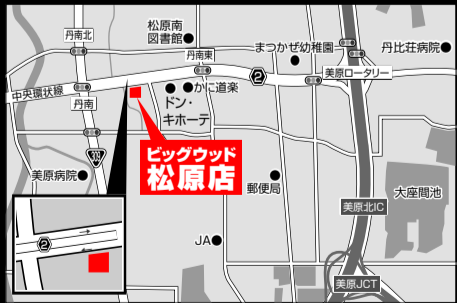

TikTok 限定!
お得なお知らせ
があります!

お店の魅力も
届けたい!!!

家具の本場、九州大川産の
ビッグウッド 玉井家具 オリジナル商品

安心の日本製
160cm幅の
ハイクラス
多機能ボード
を超特価!!
※ニカニ希望小売価格
¥264,000の品を
¥111,990!

巾156×奥行49×高さ205cm

B・Wグループ 大阪
特別セール開催店舗

ホテルや民泊・店舗など業者様も **大歓迎!**

東大阪店 TEL.06-6723-1800
大阪府東大阪市若江西新町 4-7-27