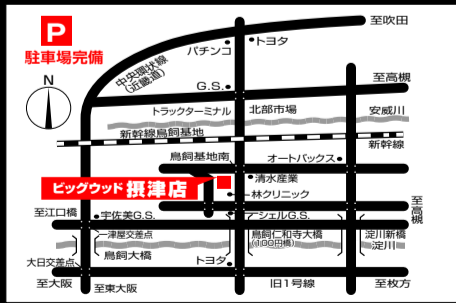

TikTok 限定!
お得なお知らせ
があります!

お店の魅力も
届けたい!!!

家具の本場、九州大川産の
ビッグウッド 玉井家具 オリジナル商品

安心の日本製
160cm幅の
ハイクラス
多機能ボード
を超特価!!
※ニカニ希望小売価格
¥264,000の品を
¥111,990!

巾156×奥行49×高さ205cm

B・Wグループ 大阪
特別セール開催店舗

ホテルや民泊・店舗など業者様も **大歓迎!**

東大阪店 TEL.06-6723-1800
大阪府東大阪市若江西新町 4-7-27